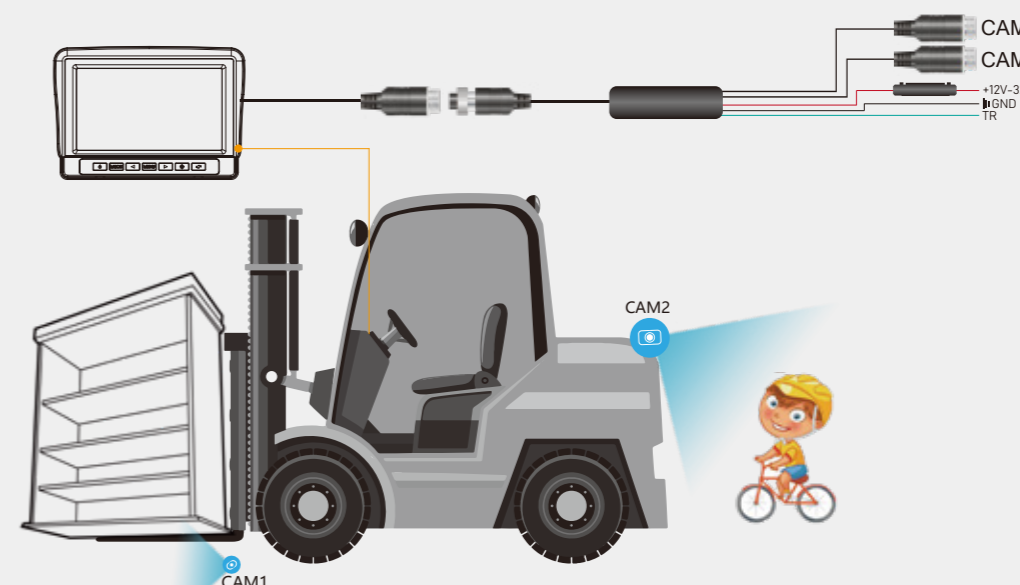

## Applicable Vehicle Type

**CL-S768TM**

**CL-S768AHD-Q**

**CL-S770TM**

**CL-S770TM-Q**

**CL-S770TM-W**

Model No .	Screen size	Resolution	Input interface	Waterproof grade	Anti-rust metal housing	trigger wire	Touch button	Button with lamp	Screen ratio	Power Volt.
CL-S768TM	7"	1024*RGB*600	2AV(4pin)	IP69K	yes	yes	yes	yes	16:9	DC 9V-32V
CL-S768AHD-Q	7"	1024*RGB*600	4AV(4pin)	IP69K	yes	yes	yes	yes	16:9	DC 9V-32V
CL-S770TM	7"	1024*RGB*600	3AV(4pin)	IP69K	yes	2	yes	yes	16:9	DC 9V-32V
CL-S770TM-Q	7"	1024*RGB*600	4AV(4pin)	IP69K	yes	4	yes	yes	16:9	DC 9V-32V
CL-S770TM-W	7"	1024*RGB*600	1AV/2AV/3AV/4AV Wireless option	IP69K	yes	no	yes	yes	16:9	DC 9V-32V